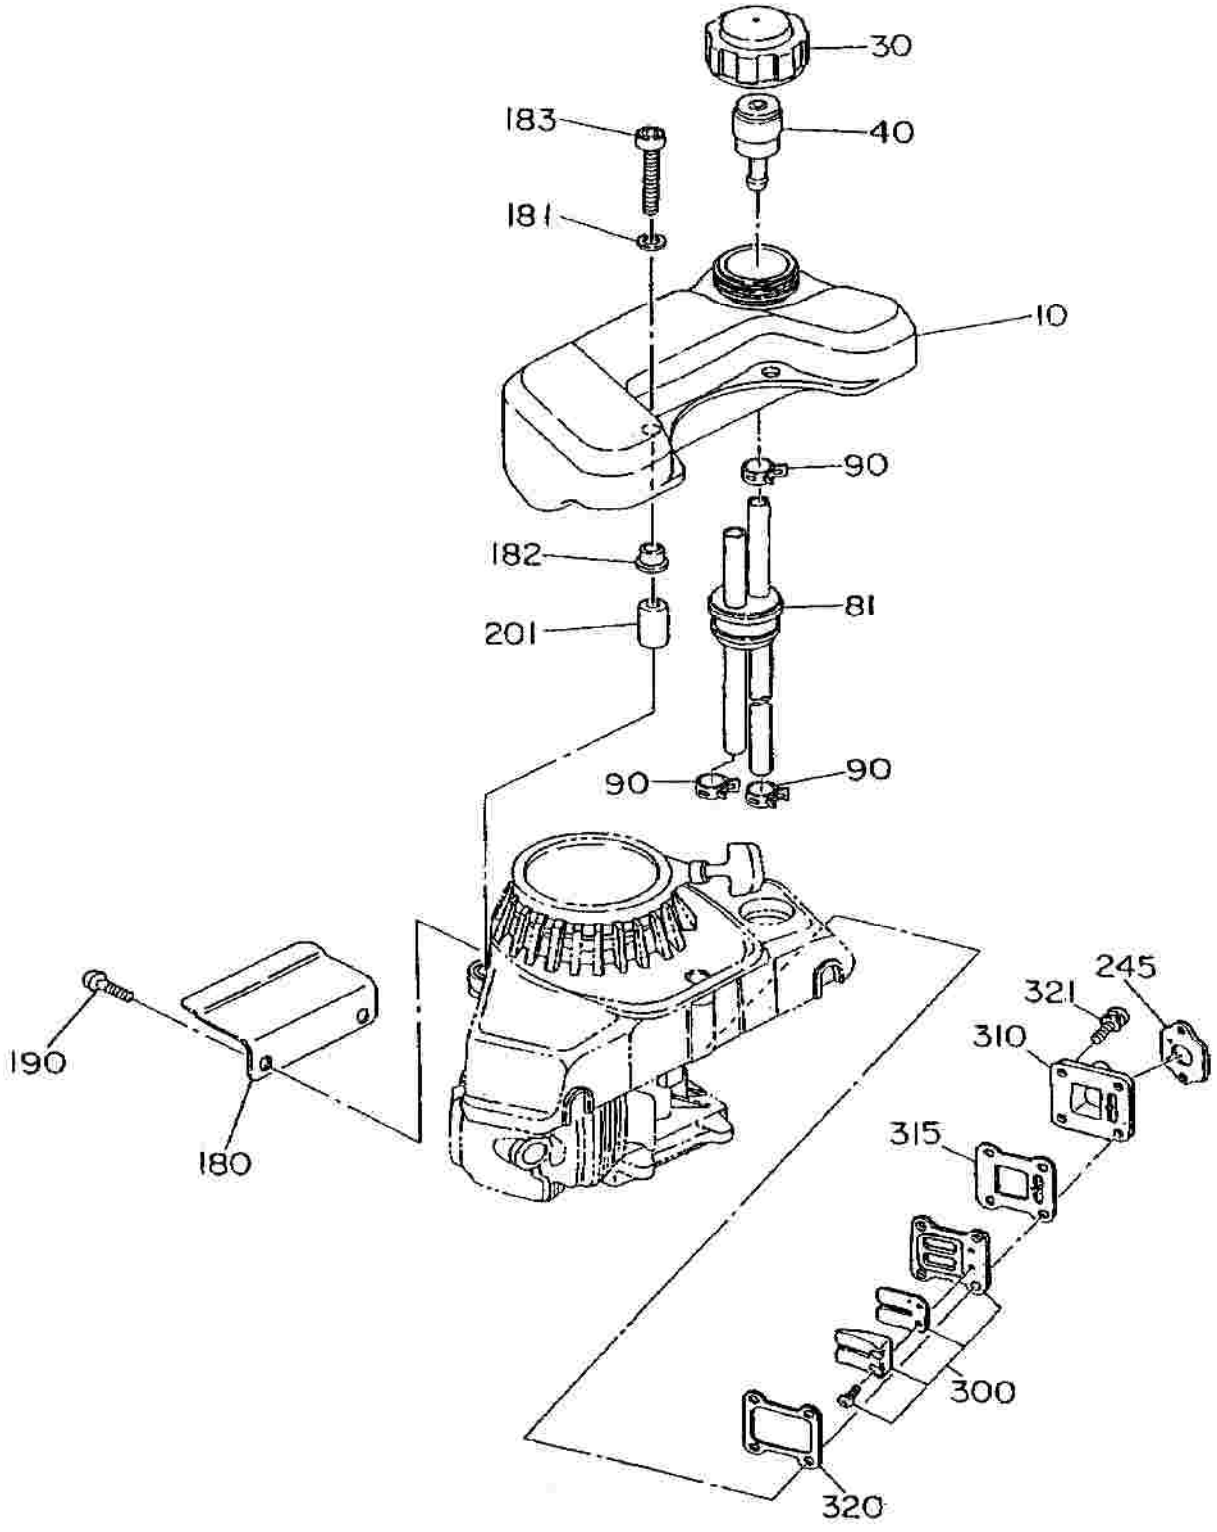

FIG 600-A

HOVER MOWER™
By Eastman Industries

ROBIN EC04ER ENGINE PARTS MANUAL

Figure 600-A. Fuel Tank

<u>Fig</u>	<u>Ref #</u>	<u>Part #</u>	<u>Description</u>	<u>Qty</u>
600-A	10	541-65037-00	Fuel Tank	1
600-A	30	525-60580-00	Fuel Tank Cap	1
600-A	40	523-65039-00	Filter	1
600-A	81	085-12099-10	Tube	1
600-A	90	056-10599-90	Hose Clamp	3
600-A	180	540-65036-00	Plate, Tank	1
600-A	181	003-12050-00	Washer	2
600-A	182	541-65030-00	Spacer	2
600-A	183	011-90597-10	Socket Head Bolt	2
600-A	190	004-37061-40	Screw Assy	2
600-A	201	541-65026-00	Spacer	2
600-A	245	541-65040-00	Gasket, Carburator	1
600-A	300	541-30060-00	Lead Cp.	1
600-A	310	540-30480-01	Insulater Assy	1
600-A	315	540-35006-00	Gasket, Insulator	1
600-A	320	541-35028-00	Packing	1
600-A	321	011-90596-10	Socket Head Bolt	4