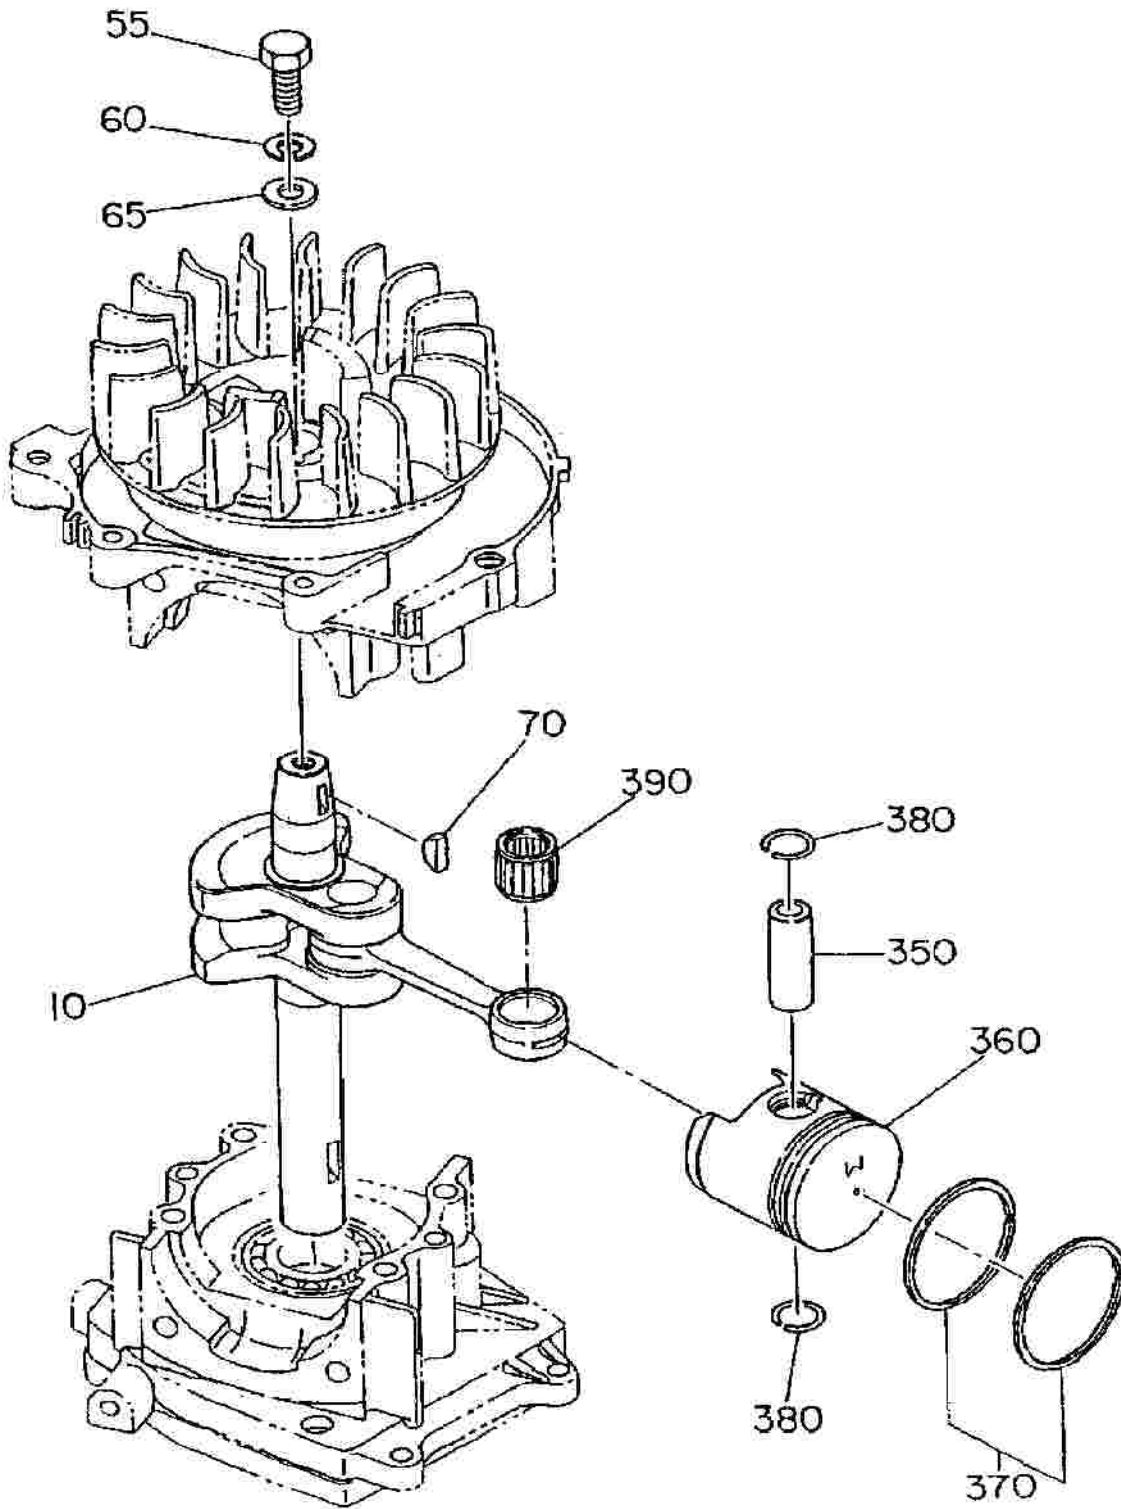

FIG 100

ROBIN EC04ER ENGINE PARTS MANUAL

Figure 100. Crankcase & Cylinder

<u>Fig</u>	<u>Scm #</u>	<u>Part #</u>	<u>Description</u>	<u>Qty</u>
100	10	541-10050-00	Crankcase CP	1
100	15	541-15012-00	Gasket (Crankcase)	1
100	30	044-01599-50	Oil Seal	2
100	40	060-01598-80	Ball Bearing	2
100	95	011-90599-40	Socket Head Bolt	4
100	170	541-15005-01	Gasket (Cylinder)	1
100	510	541-15003-00-4	Cylinder (subs from -00)	1
100	630	011-90699-90	Socket Head Bolt	4

FIG 200

RETAIL

ROBIN EC04ER ENGINE PARTS MANUAL

Figure 200. Crankshaft & Piston

<u>Fig</u>	<u>Scm #</u>	<u>Part #</u>	<u>Description</u>	<u>Qty</u>	
200	10	541-20270-00	Crankshaft CP	1	
200	55	001-67061-60	Bolt	1	
200	60	003-20060-00	Spring Washer	1	
200	65	020-00699-20	Washer	1	
200	70	032-30399-90	Woodruff Key	1	
200	350	541-25003-00	Piston Pin	1	
200	360	541-25008-00	Piston	1	No longer available
		541-25053-KA	PistonUpgrade Kit		
	<i>includes:</i>	<i>541-25053-K1</i>	Piston	1	
		<i>540-25006-00-1</i>	Ring	2	
		<i>056-50999-90</i>	Clip	2	See below
		<i>541-25052-00</i>	Pin	1	
200	370	540-25006-00	Piston Ring	2	
200	380	056-50999-90	Clip	2	
200	390	541-25013-00	Needle Bearing	1	

FIG 500

ROBIN EC04ER ENGINE PARTS MANUAL

Figure 500. Recoil Starter

<u>Fig</u>	<u>Scm #</u>	<u>Part #</u>	<u>Description</u>	<u>Qty</u>	
500	31	073-62599-61	Label (On, Off)	1	
500	35	541-95025-01	Label (Engine)	1	No longer available
500	50	541-55017-00	Cover, Cylinder	1	
500	51	004-37051-40	Screw & Washer Assy	1	
500	80	004-37052-00	Screw & Washer Assy	1	
500**	210	541-50440-03 *	Recoil Starter Assy	1	
500	211	541-50010-10	Reel	1	
500	212	541-50010-20	Ratchet	1	
500	213	541-50010-30	Spiral Spring	1	
500	214	541-50010-40	Ratchet Guide	1	
500	215	541-50010-50	Friction Spring	1	
500	216	541-50010-60	Washer	1	
500	217	524-50010-10	Bind Screw	1	
500	218	541-50011-40	Starter Rope	1	
500	219	530-50021-10	Starter Knob Cp.	1	
500	220	541-50012-20	Thrust Washer	1	
500	230	011-90596-60	Socket Head Bolt	1	
500	231	003-10050-00	Washer	1	