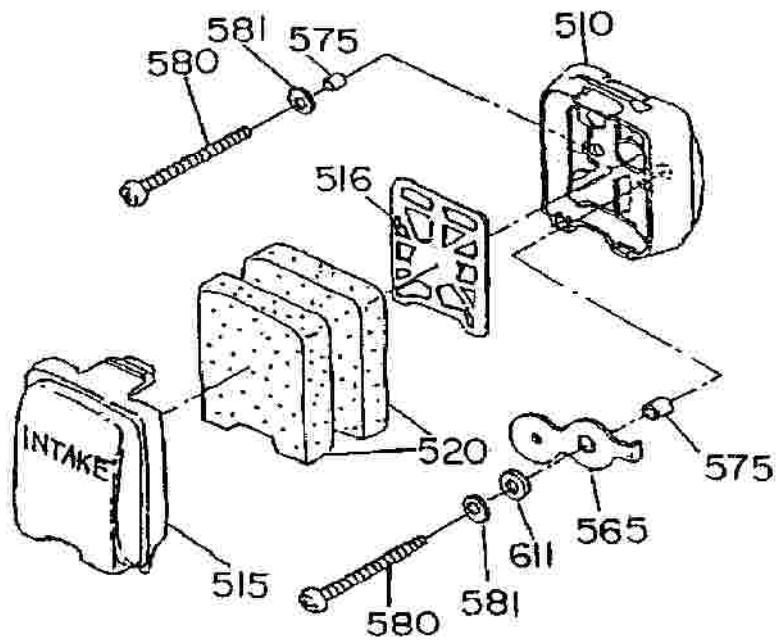

FIG 300

ROBIN EC04ER ENGINE PARTS MANUAL

Figure 300 Muffler & Air Cleaner

<u>Fig</u>	<u>Scm #</u>	<u>Part #</u>	<u>Description</u>	<u>Qty</u>
300	310	541-30150-00	Muffler	1
300	320	540-30450-00	Muffler Cover Cp	1
300	340	540-35022-00	Gasket, Muffler	1
300	360	001-66050-80	Bolt	4
300	361	003-11050-00	Washer	4
300	362	003-20050-00	Spring Washer	4
300	370	011-90699-90	Socket Head Bolt	2
300	371	004-36061-20	Screw & Washer Assy	1
300	510	522-30060-40	Housing Air Cleaner	1
300	515	522-30060-10	Cover - Air Cleaner	1
300	516	522-30060-30	Plate - Air Cleaner	1
300	520	K11013-2179	Filter - Air	1
300	565	541-30530-10	Choke Valve	1
300	575	531-30030-60	Sleeve	2
300	580	011-90597-10	Socket Head Bolt	2
300	581	003-11050-00	Washer	2
300	611	531-30030-50	Washer	1