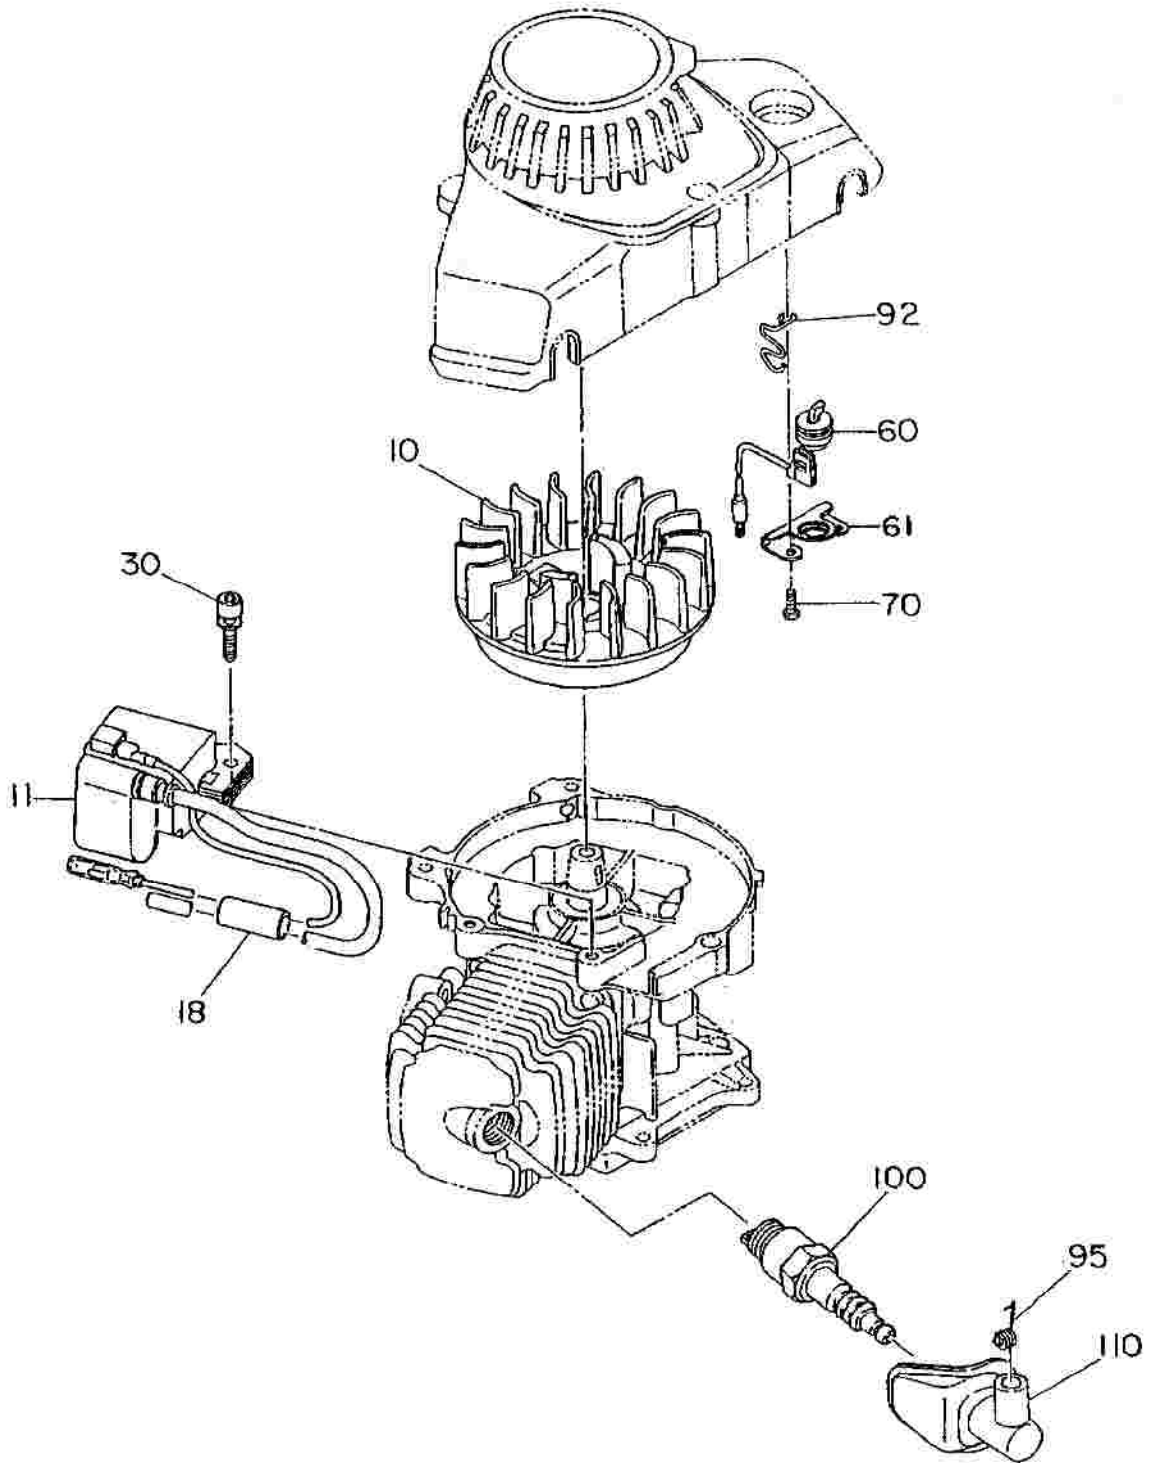

FIG 700

ROBIN EC04ER ENGINE PARTS MANUAL

Figure 700. Magneto

<u>Fig</u>	<u>Ref #</u>	<u>Part #</u>	<u>Description</u>	<u>Qty</u>
700	10	541-70230-10	Flywheel	1
700	11	541-70230-20	Ignition Coil	1
700	18	541-75003-00	Tube	1
700	30	011-90597-90	Socket Head Bolt	2
700	60	066-20097-20	Stop Switch	1
700	61	541-75006-00	Plate, Stop Switch	1
700	70	015-00499-80	Tapping Screw	2
700	92	541-75001-00	Spring, Earth	1
700	95	065-40099-31	Spring, Plug Cap	1
700	100	065-01496-61	Spark Plug	1
700	110	541-75000-00	Spark Plug Cap	1