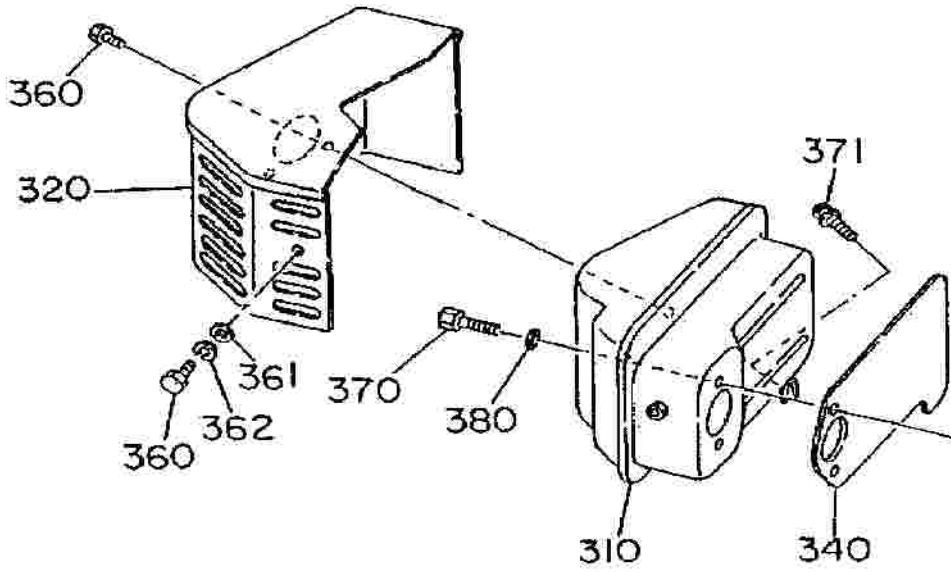

FIG 300

ROBIN EC04ER ENGINE PARTS MANUAL

Figure 300 Muffler & Air Cleaner

<u>Fig</u>	<u>Scm #</u>	<u>Part #</u>	<u>Description</u>	<u>Qty</u>
300	310	541-30150-00	Muffler	1
300	320	540-30450-00	Muffler Cover Cp	1
300	340	540-35022-00	Gasket, Muffler	1
300	360	001-66050-80	Bolt	4
300	361	003-11050-00	Washer	4
300	362	003-20050-00	Spring Washer	4
300	370	011-90699-90	Socket Head Bolt	2
300	371	004-36061-20	Screw & Washer Assy	1
300	510	522-30060-40	Housing Air Cleaner	1
300	515	522-30060-10	Cover - Air Cleaner	1
300	516	522-30060-30	Plate - Air Cleaner	1
300	520	K11013-2179	Filter - Air	1
300	565	541-30530-10	Choke Valve	1
300	575	531-30030-60	Sleeve	2
300	580	011-90597-10	Socket Head Bolt	2
300	581	003-11050-00	Washer	2
300	611	531-30030-50	Washer	1