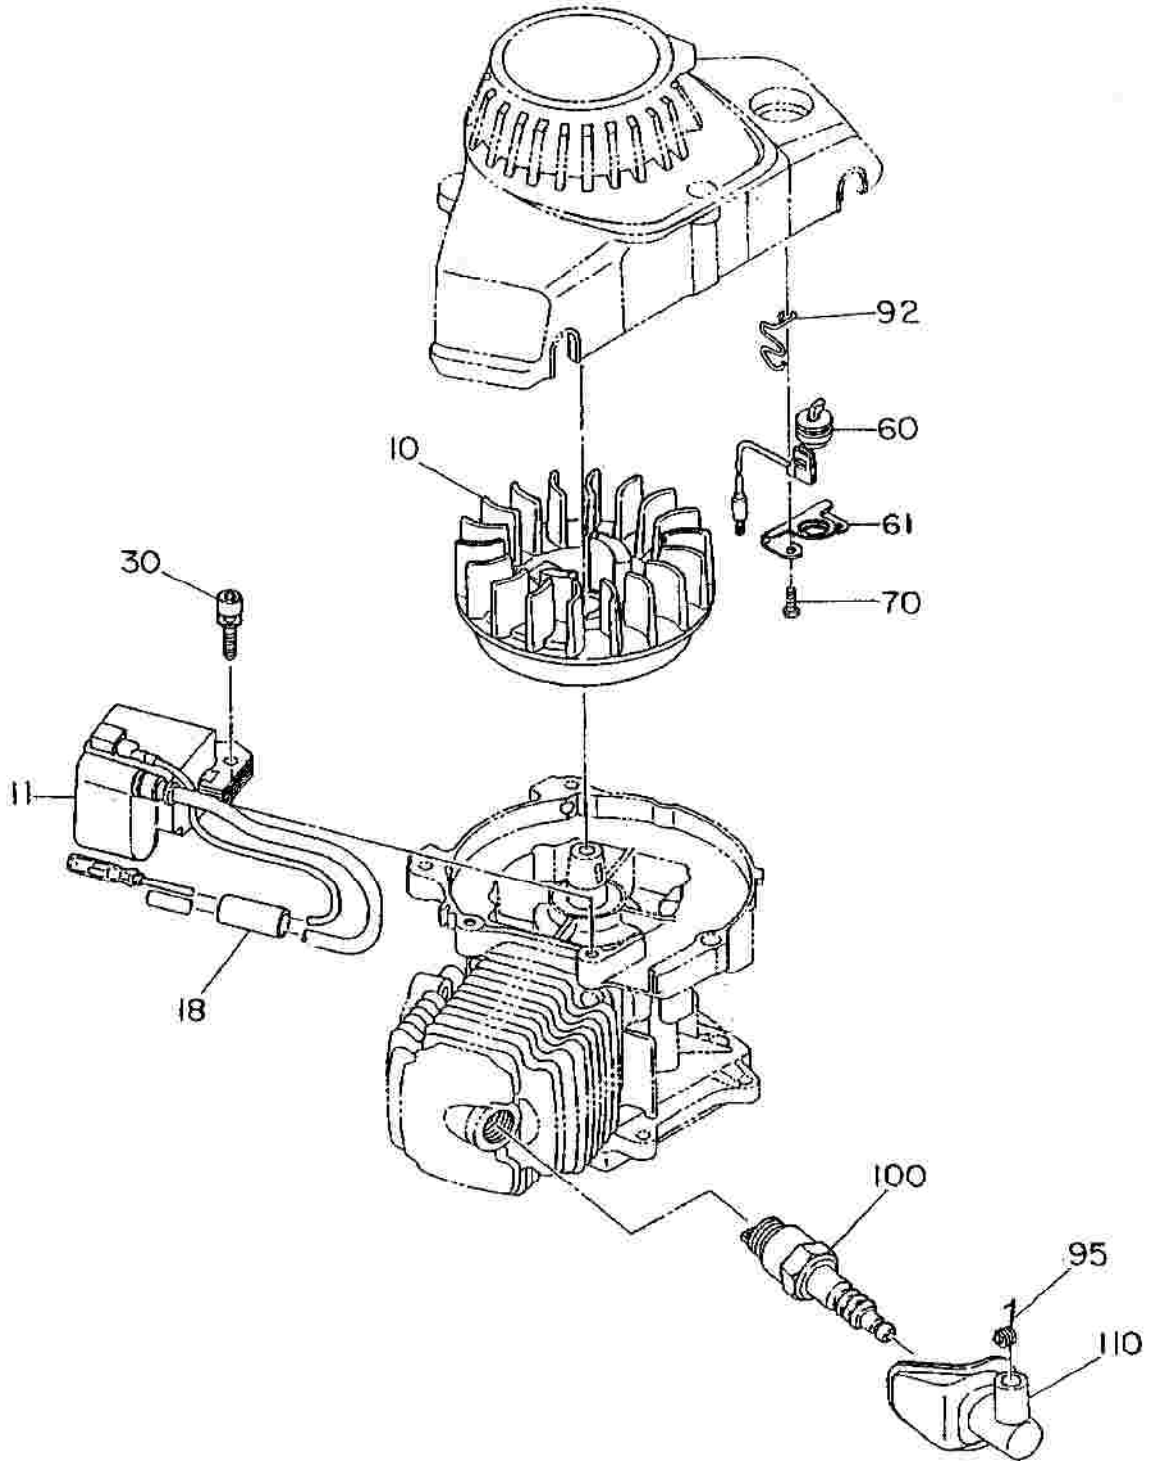

FIG 700

ROBIN EC04ER ENGINE PARTS MANUAL

Figure 700. Magneto

<u>Fig</u>	<u>Ref #</u>	<u>Part #</u>	<u>Description</u>	<u>Qty</u>
700	10	541-70230-10	Flywheel	1
700	11	541-70230-20	Ignition Coil	1
700	18	541-75003-00	Tube	1
700	30	011-90597-90	Socket Head Bolt	2
700	60	066-20097-20	Stop Switch	1
700	61	541-75006-00	Plate, Stop Switch	1
700	70	015-00499-80	Tapping Screw	2
700	92	541-75001-00	Spring, Earth	1
700	95	065-40099-31	Spring, Plug Cap	1
700	100	065-01496-61	Spark Plug	1
700	110	541-75000-00	Spark Plug Cap	1