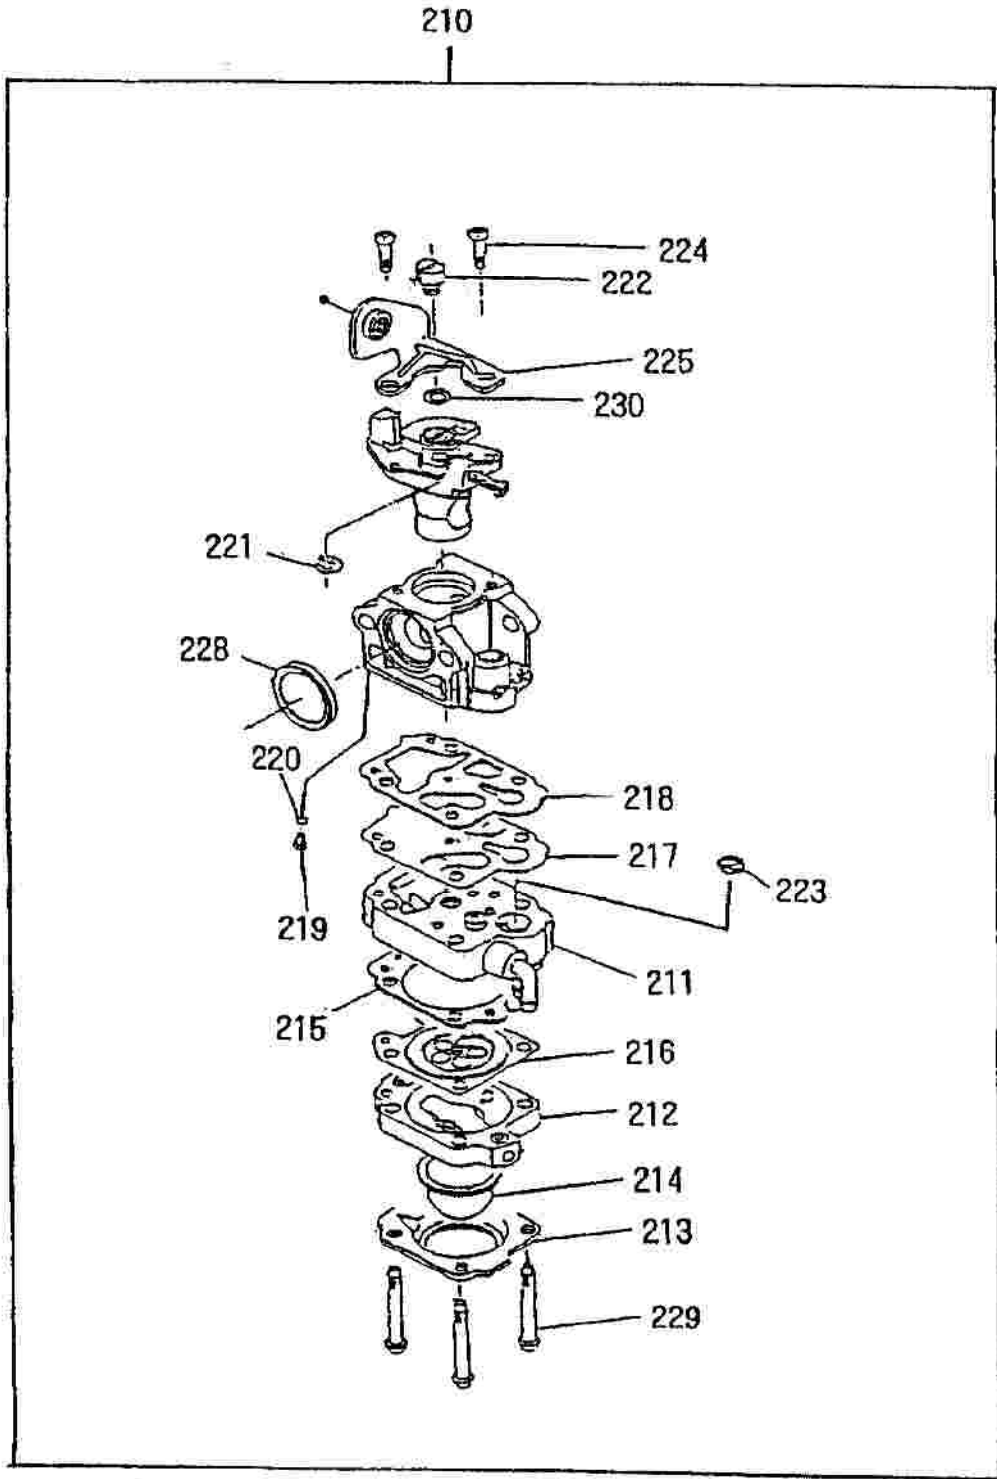

FIG 600

ROBIN EC04ER ENGINE PARTS MANUAL

Figure 600. Carburetor

<u>Fig</u>	<u>Scm #</u>	<u>Part #</u>	<u>Description</u>	<u>Qty</u>
600	210	541-60520-00	Carburetor	1
600	211	523-60461-30	Body Assy - Pump	1
600	212	523-60460-60	Body Assy - Air Purge	1
600	213	523-60460-50	Cover	1
600	214	524-60011-50	Pump	1
600	215	523-60460-40	Gasket	1
600	216	531-60052-50	Diaphragm Assy	1
600	217	524-60010-40	Diaphragm	1
600	218	524-60010-30	Gasket	1
600	219	510-60280-10	Jet (55)	1
600	220	524-60010-10	O-Ring	1
600	221	531-60051-20	Ring	1
600	222	523-60180-40	Swivel	1
600	223	501-60040-10	Screen	1
600	224	524-60012-40	Screw	2
600	225	523-60520-20	Bracket	1
600	228	523-60180-20	Ring	1
600	229	523-60460-10	Screw	4
600	230	542-60050-30	Washer	1
600	700	HM16R-22573	Control Cable	1
		HM16R-22575	Throttle Control Bushing