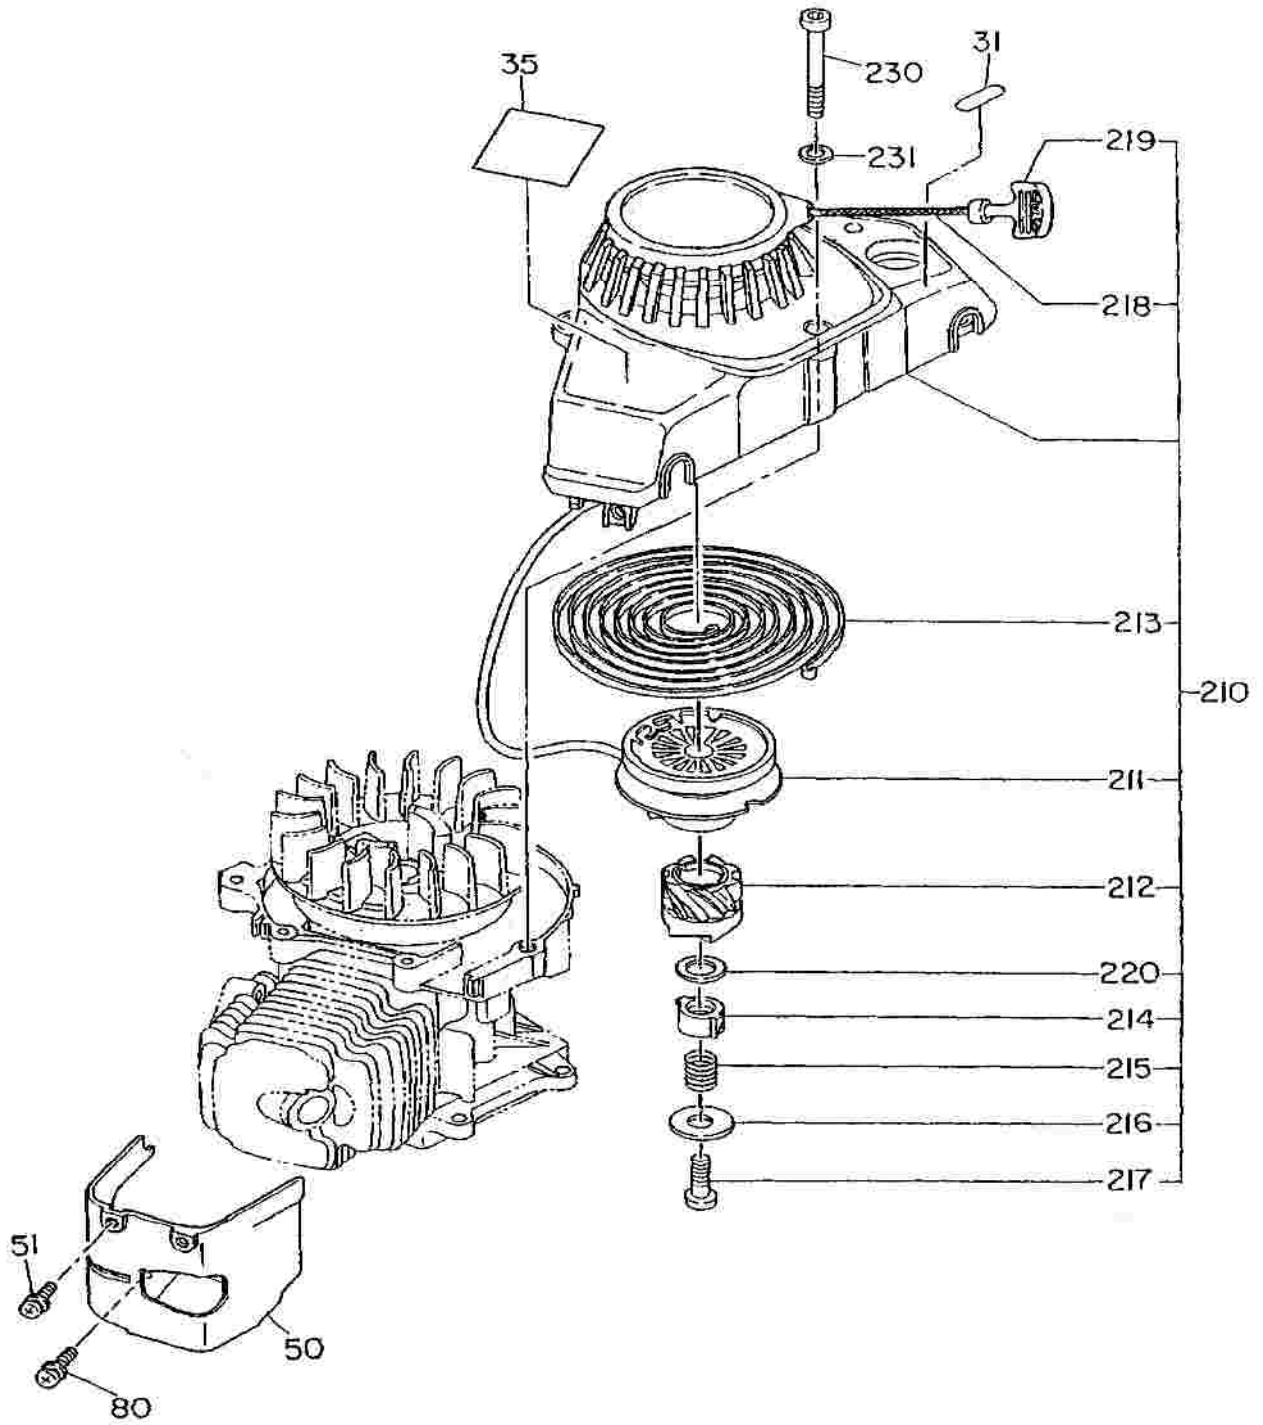

FIG 100

ROBIN EC04ER ENGINE PARTS MANUAL

Figure 100. Crankcase & Cylinder

<u>Fig</u>	<u>Scm #</u>	<u>Part #</u>	<u>Description</u>	<u>Qty</u>
100	10	541-10050-00	Crankcase CP	1
100	15	541-15012-00	Gasket (Crankcase)	1
100	30	044-01599-50	Oil Seal	2
100	40	060-01598-80	Ball Bearing	2
100	95	011-90599-40	Socket Head Bolt	4
100	170	541-15005-01	Gasket (Cylinder)	1
100	510	541-15003-00-4	Cylinder (subs from -00)	1
100	630	011-90699-90	Socket Head Bolt	4

FIG 200

RETAIL

ROBIN EC04ER ENGINE PARTS MANUAL

Figure 200. Crankshaft & Piston

<u>Fig</u>	<u>Scm #</u>	<u>Part #</u>	<u>Description</u>	<u>Qty</u>	
200	10	541-20270-00	Crankshaft CP	1	
200	55	001-67061-60	Bolt	1	
200	60	003-20060-00	Spring Washer	1	
200	65	020-00699-20	Washer	1	
200	70	032-30399-90	Woodruff Key	1	
200	350	541-25003-00	Piston Pin	1	
200	360	541-25008-00	Piston	1	No longer available
		541-25053-KA	PistonUpgrade Kit		
	<i>includes:</i>	<i>541-25053-K1</i>	Piston	1	
		<i>540-25006-00-1</i>	Ring	2	
		<i>056-50999-90</i>	Clip	2	See below
		<i>541-25052-00</i>	Pin	1	
200	370	540-25006-00	Piston Ring	2	
200	380	056-50999-90	Clip	2	
200	390	541-25013-00	Needle Bearing	1	

FIG 500

ROBIN EC04ER ENGINE PARTS MANUAL

Figure 500. Recoil Starter

<u>Fig</u>	<u>Scm #</u>	<u>Part #</u>	<u>Description</u>	<u>Qty</u>	
500	31	073-62599-61	Label (On, Off)	1	
500	35	541-95025-01	Label (Engine)	1	No longer available
500	50	541-55017-00	Cover, Cylinder	1	
500	51	004-37051-40	Screw & Washer Assy	1	
500	80	004-37052-00	Screw & Washer Assy	1	
500**	210	541-50440-03 *	Recoil Starter Assy	1	
500	211	541-50010-10	Reel	1	
500	212	541-50010-20	Ratchet	1	
500	213	541-50010-30	Spiral Spring	1	
500	214	541-50010-40	Ratchet Guide	1	
500	215	541-50010-50	Friction Spring	1	
500	216	541-50010-60	Washer	1	
500	217	524-50010-10	Bind Screw	1	
500	218	541-50011-40	Starter Rope	1	
500	219	530-50021-10	Starter Knob Cp.	1	
500	220	541-50012-20	Thrust Washer	1	
500	230	011-90596-60	Socket Head Bolt	1	
500	231	003-10050-00	Washer	1	