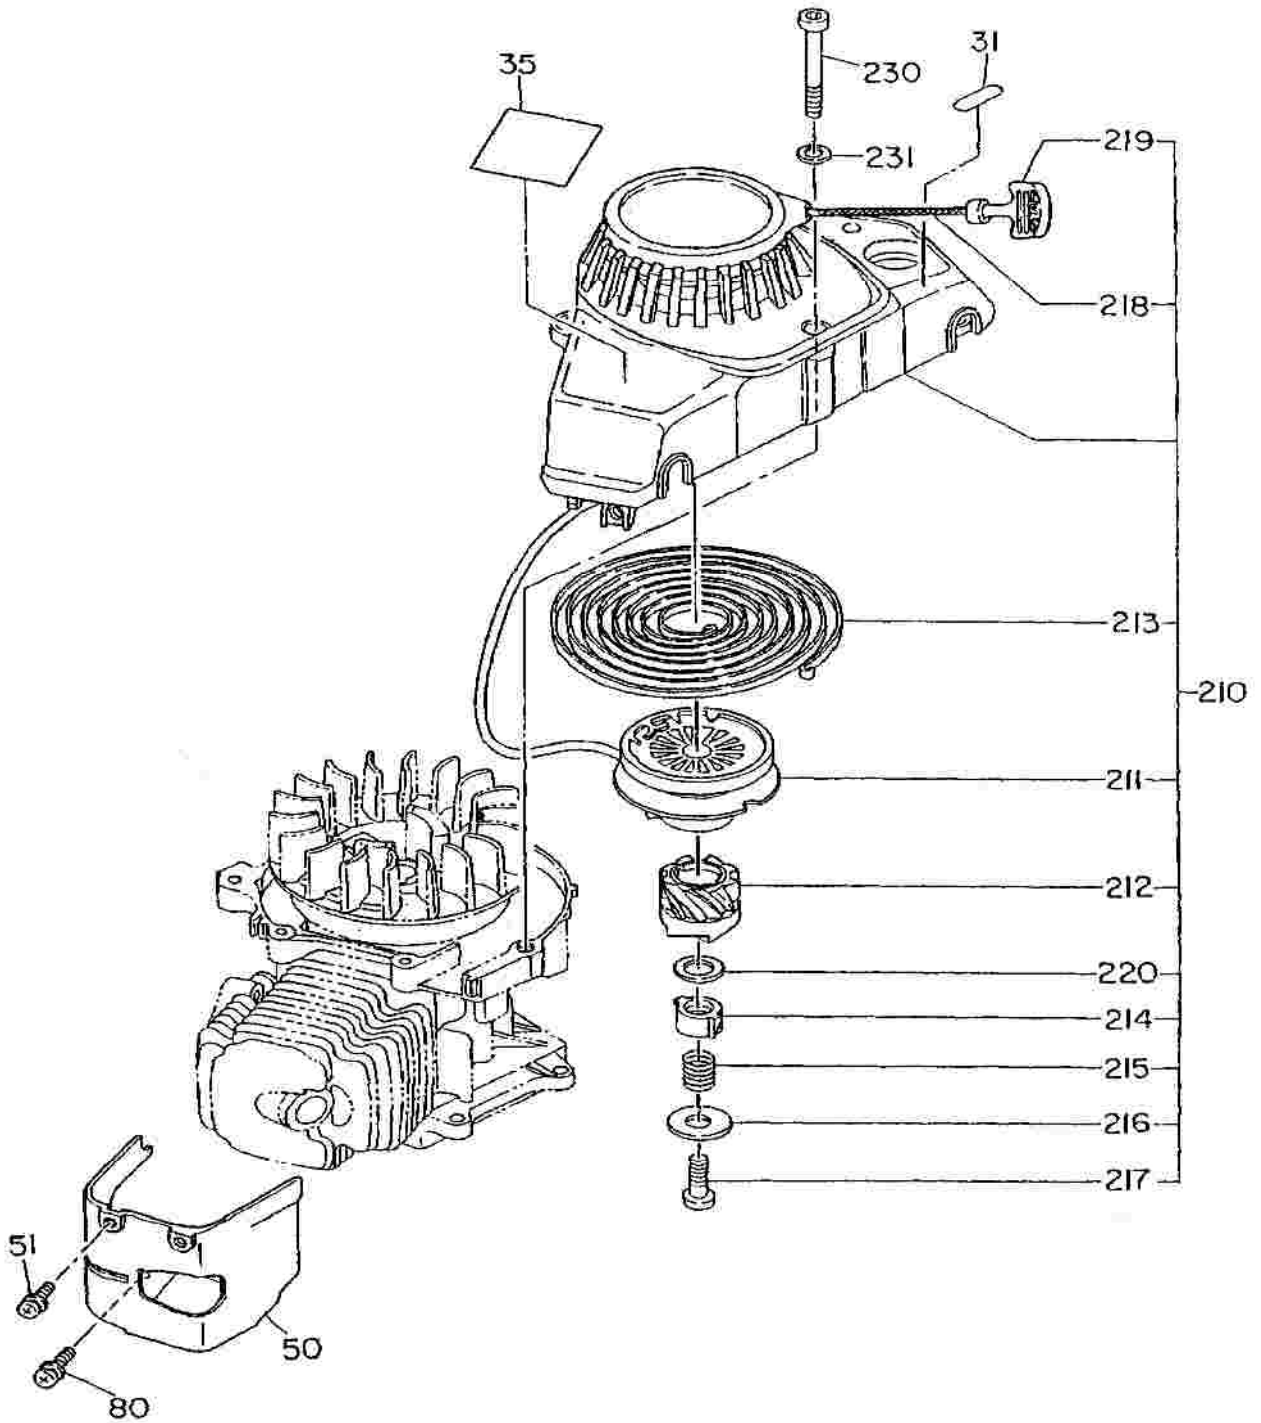

FIG 200

RETAIL

ROBIN EC04ER ENGINE PARTS MANUAL

Figure 200. Crankshaft & Piston

<u>Fig</u>	<u>Scm #</u>	<u>Part #</u>	<u>Description</u>	<u>Qty</u>	
200	10	541-20270-00	Crankshaft CP	1	
200	55	001-67061-60	Bolt	1	
200	60	003-20060-00	Spring Washer	1	
200	65	020-00699-20	Washer	1	
200	70	032-30399-90	Woodruff Key	1	
200	350	541-25003-00	Piston Pin	1	
200	360	541-25008-00	Piston	1	No longer available
		541-25053-KA	PistonUpgrade Kit		
	<i>includes:</i>	<i>541-25053-K1</i>	Piston	1	
		<i>540-25006-00-1</i>	Ring	2	
		<i>056-50999-90</i>	Clip	2	See below
		<i>541-25052-00</i>	Pin	1	
200	370	540-25006-00	Piston Ring	2	
200	380	056-50999-90	Clip	2	
200	390	541-25013-00	Needle Bearing	1	

FIG 500

ROBIN EC04ER ENGINE PARTS MANUAL

Figure 500. Recoil Starter

<u>Fig</u>	<u>Scm #</u>	<u>Part #</u>	<u>Description</u>	<u>Qty</u>	
500	31	073-62599-61	Label (On, Off)	1	
500	35	541-95025-01	Label (Engine)	1	No longer available
500	50	541-55017-00	Cover, Cylinder	1	
500	51	004-37051-40	Screw & Washer Assy	1	
500	80	004-37052-00	Screw & Washer Assy	1	
500**	210	541-50440-03 *	Recoil Starter Assy	1	
500	211	541-50010-10	Reel	1	
500	212	541-50010-20	Ratchet	1	
500	213	541-50010-30	Spiral Spring	1	
500	214	541-50010-40	Ratchet Guide	1	
500	215	541-50010-50	Friction Spring	1	
500	216	541-50010-60	Washer	1	
500	217	524-50010-10	Bind Screw	1	
500	218	541-50011-40	Starter Rope	1	
500	219	530-50021-10	Starter Knob Cp.	1	
500	220	541-50012-20	Thrust Washer	1	
500	230	011-90596-60	Socket Head Bolt	1	
500	231	003-10050-00	Washer	1	